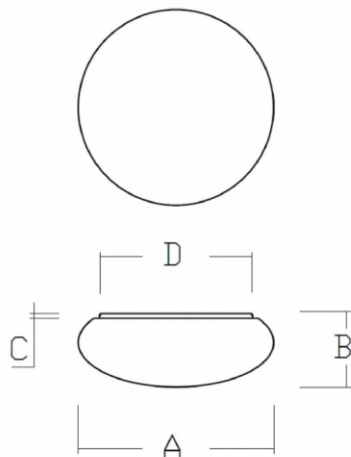

### DAPHNE S24.L13.D350

**Typ:** stropní a nástěnné svítidlo

**Stínítko:** bílé ručně fukané trojvrstvé sklo opál mat

**Těleso svítidla:** ocelový plech bíle lakovaný výška 20 mm

CE  ENEC IP 20 LED

W	K	Světelný tok modulu lm	Světelný tok svítidla lm	A (mm)	B (mm)	C (mm)	D (mm)	Hmotnost (g)
12,6	3000	1560	1100	350	150	20	240	2400

**Světelný tok svítidla:** 1100 lm

**A:** 350 mm

**B:** 150 mm

**C:** 20 mm

**D:** 240 mm

**Hmotnost:** 2400 g