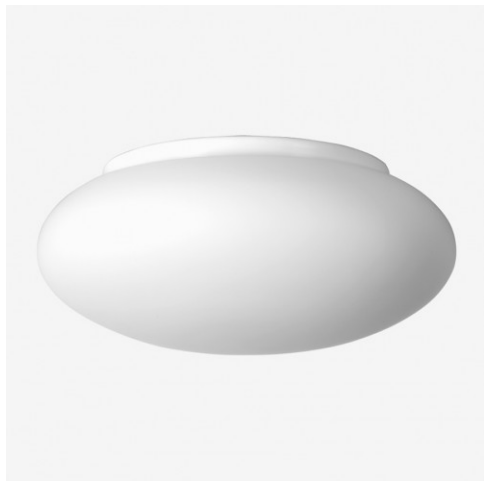

### DAPHNE S24.L13.D350

**Typ:** stropní a nástěnné svítidlo

**Stínítko:** bílé ručně fukané trojvrstvé sklo opál mat

**Těleso svítidla:** ocelový plech bíle lakovaný výška 20 mm

CE  ENEC IP 20 LED

W	K	Světelný tok modulu lm	Světelný tok svítidla lm	A (mm)	B (mm)	C (mm)	D (mm)	Hmotnost (g)
12,6	3000	1560	1100	350	150	20	240	2400

**Napětí:** 230V

**IK kód:** IK01

**Předřadník:** Driver

**CRI:** >80

**Životnost LED:** L80/F10 50000 hodin

**Watt:** 12,6 W

**Teplota chromatičnosti:** 3000 K

**Světelný tok modulu:** 1560 lm

**Světelný tok svítidla:** 1100 lm

**A:** 350 mm

**B:** 150 mm

**C:** 20 mm

**D:** 240 mm

**Hmotnost:** 2400 g